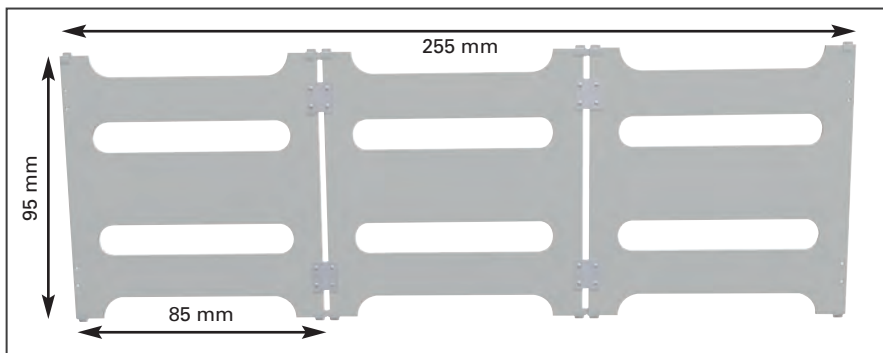

Délimitation RISQUE ELEC

pour travaux
pratiques
et salles
techniques

**SPÉCIALE
OUTIL PÉDAGOGIQUE**

**IDÉAL POUR DÉLIMITER
UNE ZONE DE PROTECTION
PAR OBSTACLE (OUVERTURE
ARMOIRE,...)**

Référence : **DELEC-1**

disponible sur www.comstedition.com

Délimitation RISQUE ELEC

pour travaux pratiques et salles techniques

3 PANNEAUX PLIABLES

TRANSPORTABLE

DIMENSIONS

Très facile à installer / Stockage sans volume / Économique / Carton technique ultra résistant avec pieds en plastique anti usure